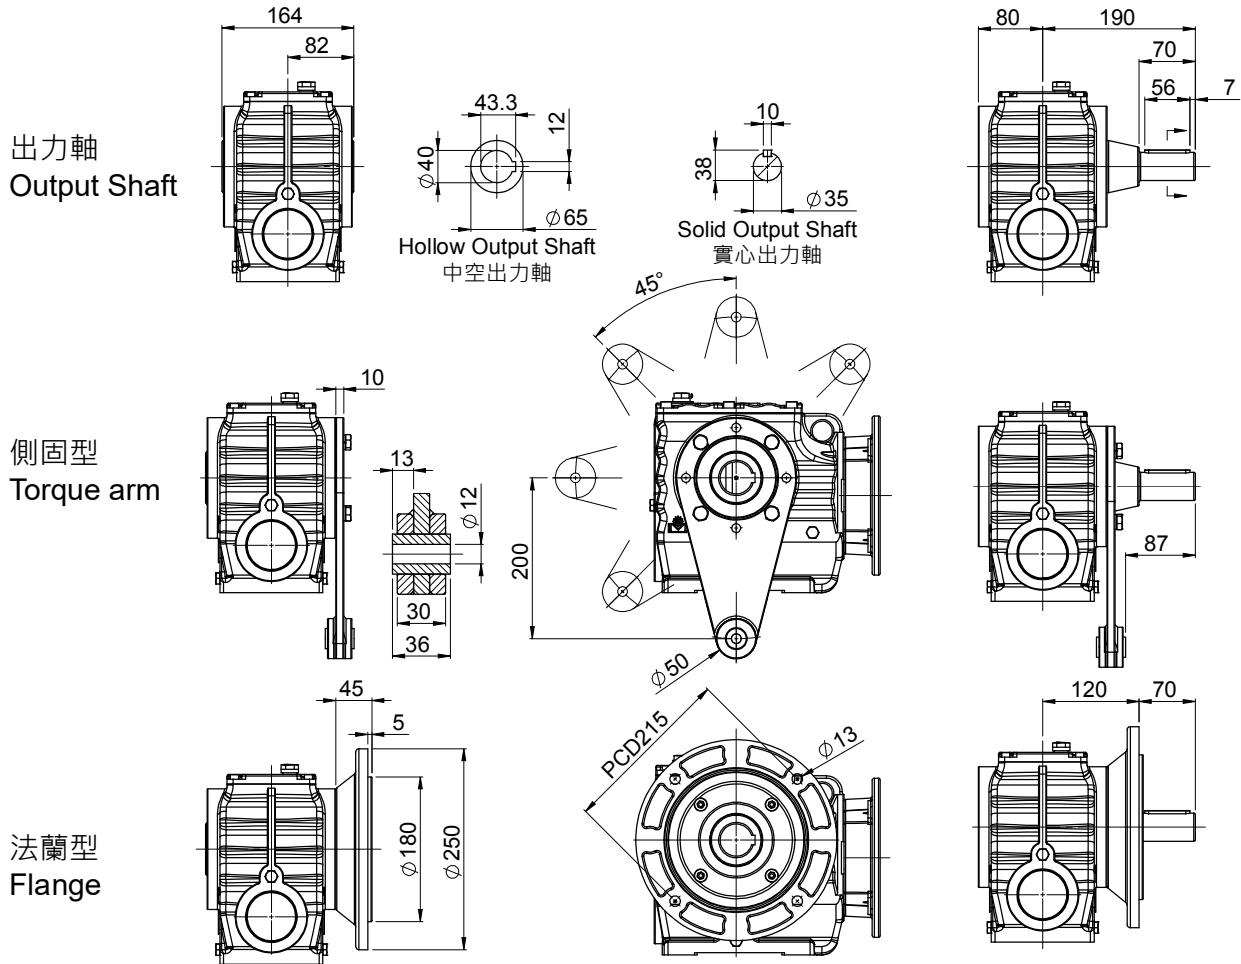

### 入力尺寸 Input

unit: mm

Power	A1	A2	A3	A4	A5	A6	A7	A8
0.75 kW	45	21.8	6	19	165	13	M10x1.5	200
1.5 kW	45	27.3	8	24	165	130	M10x1.5	200
2.2 kW 3.5 kW	59	31.3	8	28	215	180	M12x1.75	250

### 出力尺寸 Output

Power	0.75kW		1.5kW		2.2kW		3.7kW	
實際減速比 Actual Ratio	OT(Nm)	SF	OT(Nm)	SF	OT(Nm)	SF	OT(Nm)	SF
20	72	5.16	145	2.56	213	1.74	359	1.03
30	109	3.96	218	1.98	320	1.35	539	0.8
40	145	3.25	291	1.62	427	1.1	718	0.65
45	154	2.62	309	1.3	453	0.89	763	0.53
60	206	2.15	412	1.07	605	0.73		
80	258	1.46	517	0.72	758	0.49		
90	268	1.49	537	0.74	788	0.5		
100	224	1.42	449	0.71				
120	358	1.22	717	0.6				
140 (141)	336	1.07	673	0.53				
160	425	0.88						
180	434	0.66						
200	449	0.56						
240	579	0.53						