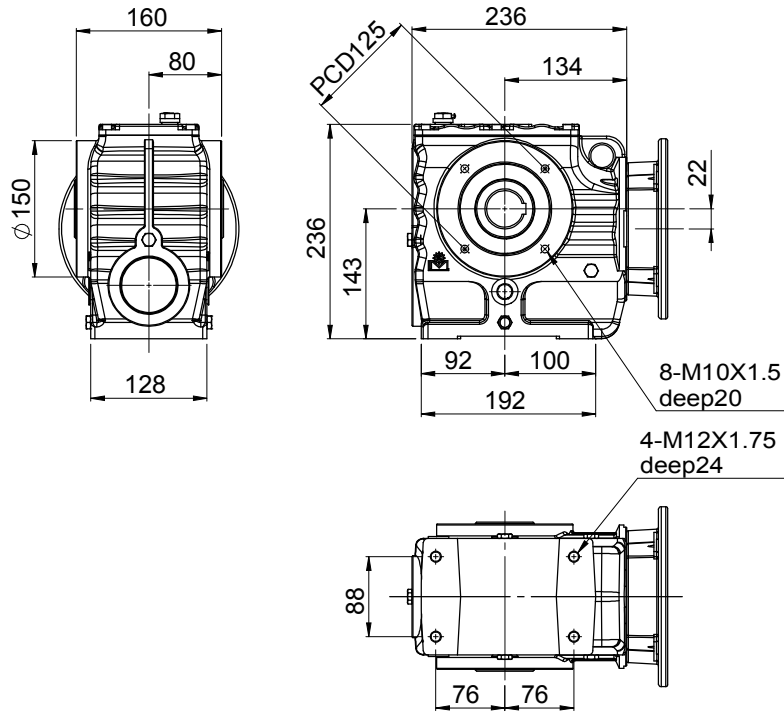

### 入力尺寸 Input

unit: mm

Power	A1	A2	A3	A4	A5	A6	A7	A8
0.75 kW	45	21.8	6	19	165	13	M10x1.5	200
1.5 kW	45	27.3	8	24	165	130	M10x1.5	200
2.2 kW 3.5 kW	59	31.3	8	28	215	180	M12x1.75	250

### 出力尺寸 Output

Power	0.75kW		1.5kW		2.2kW		3.7kW	
實際減速比 Actual Ratio	OT(Nm)	SF	OT(Nm)	SF	OT(Nm)	SF	OT(Nm)	SF
20	72	5.16	145	2.56	213	1.74	359	1.03
30	109	3.96	218	1.98	320	1.35	539	0.8
40	145	3.25	291	1.62	427	1.1	718	0.65
45	154	2.62	309	1.3	453	0.89	763	0.53
60	206	2.15	412	1.07	605	0.73		
80	258	1.46	517	0.72	758	0.49		
90	268	1.49	537	0.74	788	0.5		
100	224	1.42	449	0.71				
120	358	1.22	717	0.6				
140 (141)	336	1.07	673	0.53				
160	425	0.88						
180	434	0.66						
200	449	0.56						
240	579	0.53						