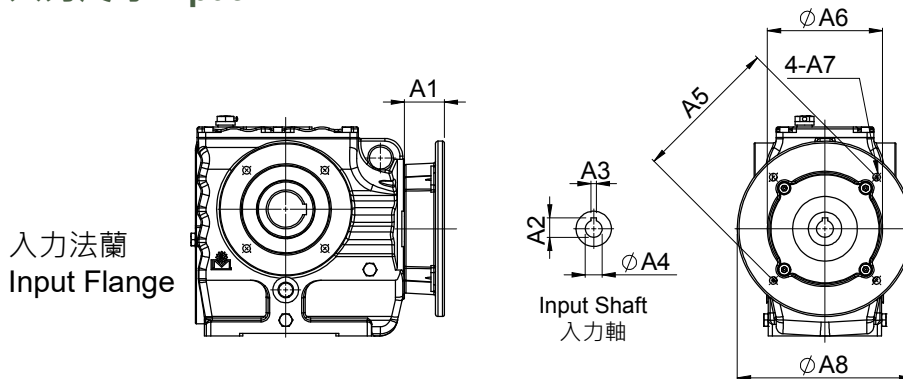

### 入力尺寸 Input

unit: mm

Power	A1	A2	A3	A4	A5	A6	A7	A8
0.75 kW	45	21.8	6	19	165	13	M10x1.5	200
1.5 kW	45	27.3	8	24	165	130	M10x1.5	200
2.2 kW 3.5 kW	59	31.3	8	28	215	180	M12x1.75	250

### 出力尺寸 Output

Power	0.75kW		1.5kW		2.2kW		3.7kW	
實際減速比 Actual Ratio	OT(Nm)	SF	OT(Nm)	SF	OT(Nm)	SF	OT(Nm)	SF
20	72	5.16	145	2.56	213	1.74	359	1.03
30	109	3.96	218	1.98	320	1.35	539	0.8
40	145	3.25	291	1.62	427	1.1	718	0.65
45	154	2.62	309	1.3	453	0.89	763	0.53
60	206	2.15	412	1.07	605	0.73		
80	258	1.46	517	0.72	758	0.49		
90	268	1.49	537	0.74	788	0.5		
100	224	1.42	449	0.71				
120	358	1.22	717	0.6				
140 (141)	336	1.07	673	0.53				
160	425	0.88						
180	434	0.66						
200	449	0.56						
240	579	0.53						