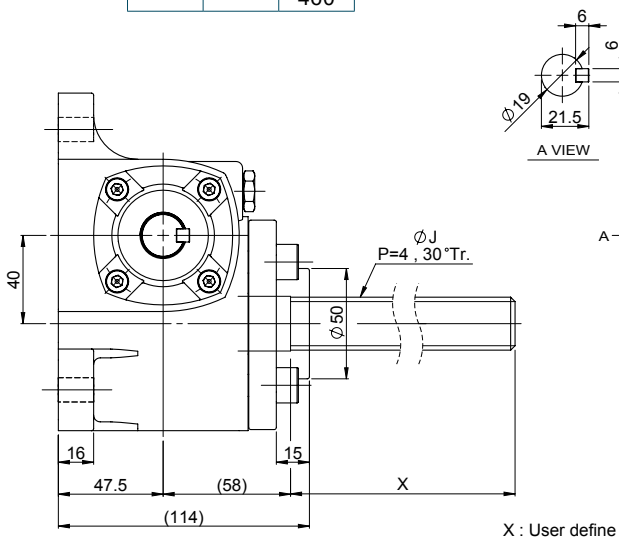

### MODEL : VTW40

RATIO : 5, 10, 15, 20, 30, 40

型號 Model	ØJ	X
40	24	310
		365
	32	360
		460

### MODEL : VTW50

RATIO : 5, 30

型號 Model	ØJ	X
50	32	360
		460