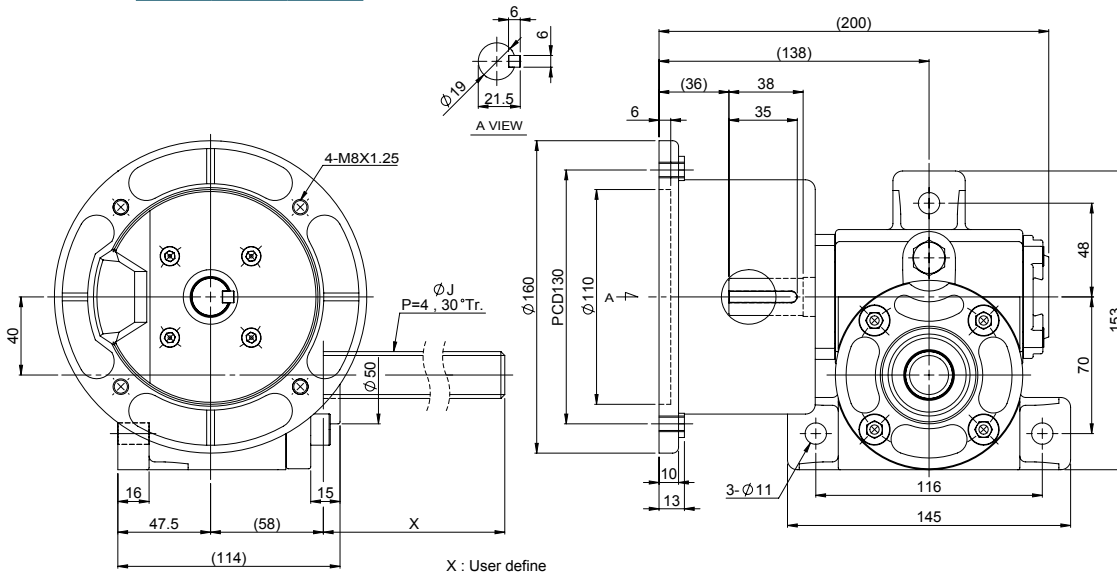

MODEL : VTM40

RATIO : 5, 10, 15, 20, 30, 40

型號 Model	ØJ	X
40	24	310
		365
	32	360
		460

MODEL : VTM50

RATIO : 5, 30

型號 Model	ØJ	X
50	32	360
		460