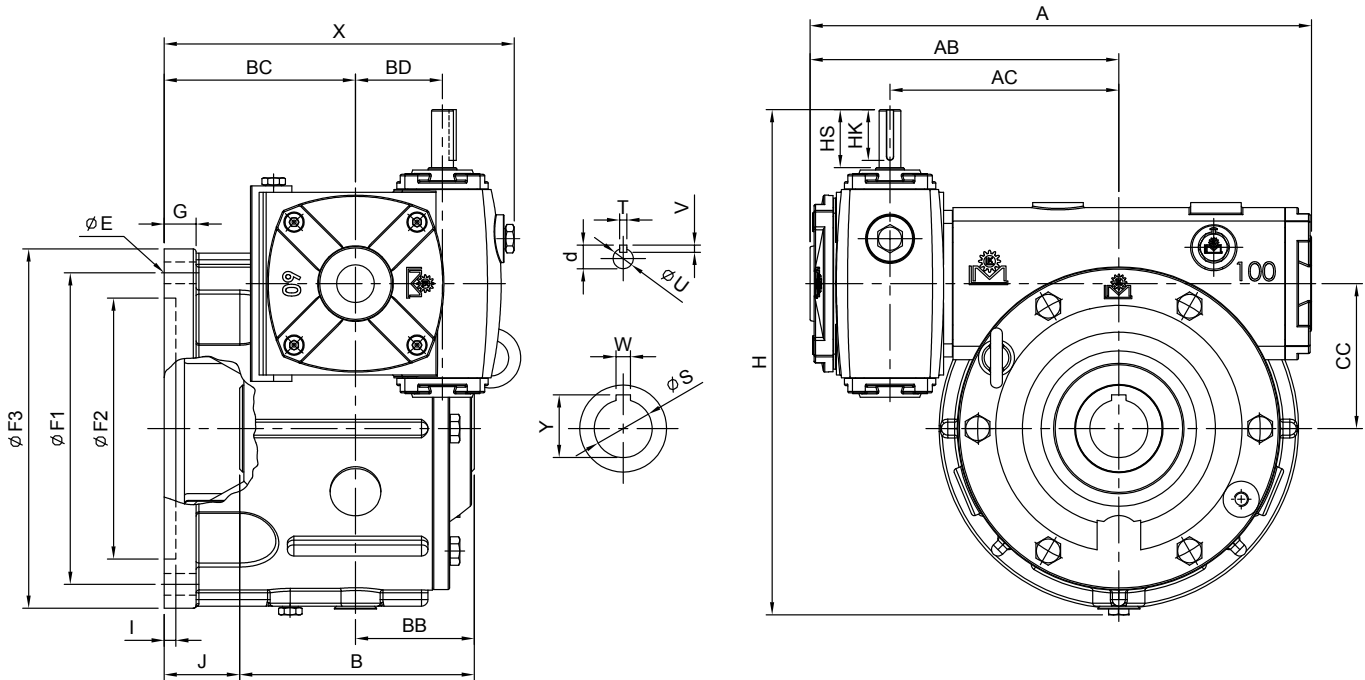

2-STAGE WORM REDUCER (WORM+WORM) SERIES

雙段蝸輪減速機 (蝸輪 + 蝸輪) 系列

MODEL : VOFH

unit: mm

型號 Model	Ratio \ HP		腳座 Foot Stock										輸入軸 Input Shaft					出力孔 Output Bore			重量 Weight (kg)						
	1/100 ~ 1/900	1/1000 ~ 1/3600	A	AB	AC	J	B	X	BB	BC	BD	CC	H	E	F1	F2	F3	G	I	HS		U	d	TxVxHK	W	Y	S
	70	1/8	-	241	151	120	42	128	183	64	106	40	70	247	4-15	150	115	182	17	9		25	12	13.5	4x4x20	7	28.3
80	1/4	-	296	189	136	30	150	197	73	107	50	80	285	4-15	170	130	200	20	8	30	12	13.5	4x4x25	10	38.3	35	24.5
100	1/2	1/4	346	213	158	52	162	242	82	132	60	100	349	4-15	215	180	248	22	8	40	15	17	5x5x35	10	43.3	40	45.5
120	1	1/2	407	223	185	56	178	266	89	145	70	120	425	8-18	300	260	330	24	6	40	18	20	5x5x35	12	48.3	45	67.5
135	2	1	470	290	219	63	184	291	92	155	80	135	476	8-18	330	290	360	25	7	50	22	25	7x7x45	15	49.3	55	89.3