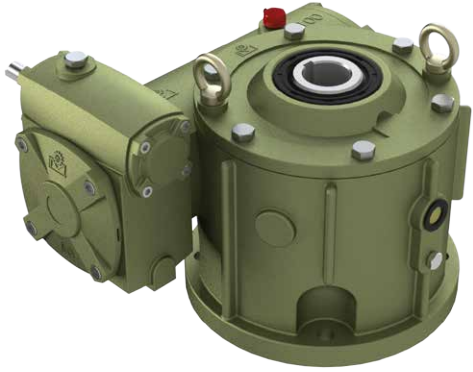

2-STAGE WORM REDUCER (WORM+WORM) SERIES

雙段蝸輪減速機 (蝸輪 + 蝸輪) 系列

MODEL : VOFH

unit: mm

型號 Model	Ratio \ HP		腳座 Foot Stock										輸入軸 Input Shaft					出力孔 Output Bore			重量 Weight (kg)						
	1/100 ~ 1/900	1/1000 ~ 1/3600	A	AB	AC	J	B	X	BB	BC	BD	CC	H	E	F1	F2	F3	G	I	HS		U	d	TxVxHK	W	Y	S
	70	1/8	-	241	151	120	42	128	183	64	106	40	70	247	4-15	150	115	182	17	9		25	12	13.5	4x4x20	7	28.3
80	1/4	-	296	189	136	30	150	197	73	107	50	80	285	4-15	170	130	200	20	8	30	12	13.5	4x4x25	10	38.3	35	24.5
100	1/2	1/4	346	213	158	52	162	242	82	132	60	100	349	4-15	215	180	248	22	8	40	15	17	5x5x35	10	43.3	40	45.5
120	1	1/2	407	223	185	56	178	266	89	145	70	120	425	8-18	300	260	330	24	6	40	18	20	5x5x35	12	48.3	45	67.5
135	2	1	470	290	219	63	184	291	92	155	80	135	476	8-18	330	290	360	25	7	50	22	25	7x7x45	15	49.3	55	89.3