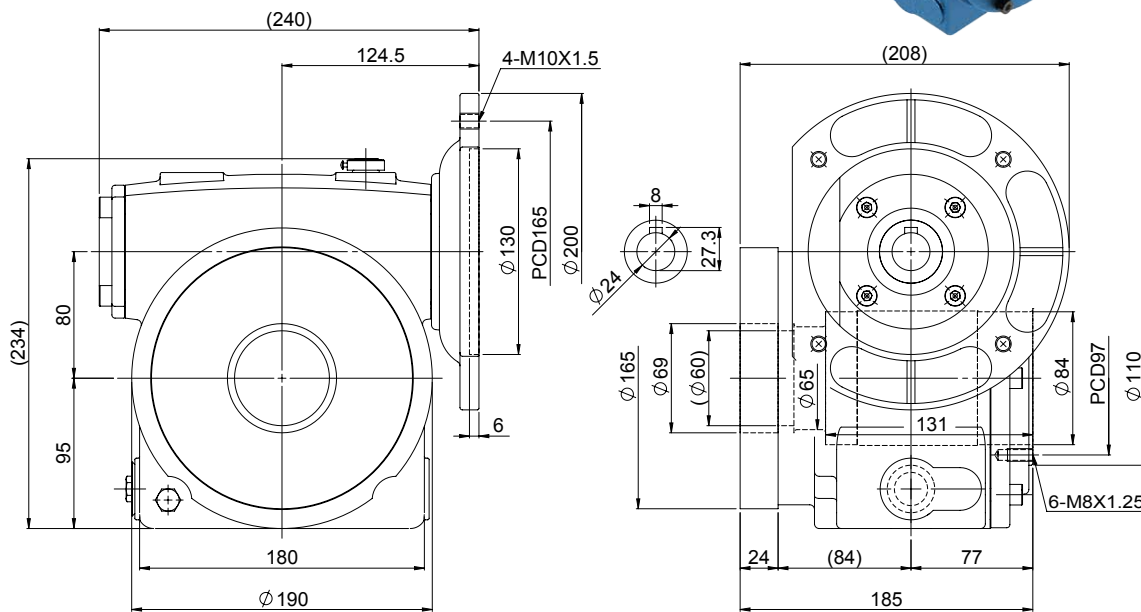

SCREW JACK REDUCER SERIES

螺旋升降器減速機系列

MODEL : POS80

RATIO : 10, 15

Indication of Model Numbers

機種型號表示

POS 80 - 10

| 減速機型 Type | 型號 Model | 減速比 Ratio |
|--------------|-------------|--------------|
| POS | 80 | 10 |
| | | 15 |