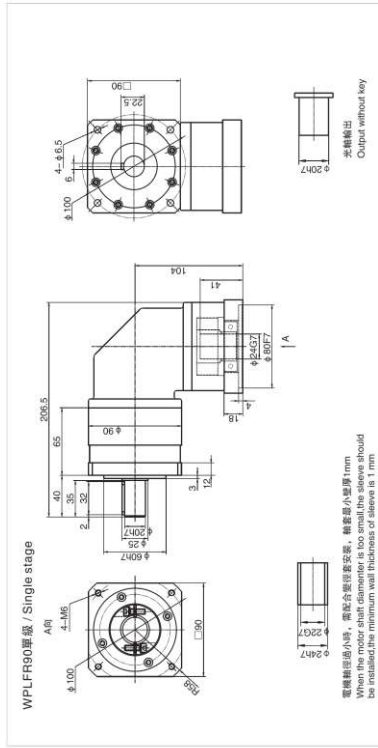

WPLFR120精密行星減速機外形圖 /

WPLFR160精密行星減速機外形圖 /

WPLFR90精密行星減速機外形圖 /

WPLFR60精密行星減速機外形圖 /