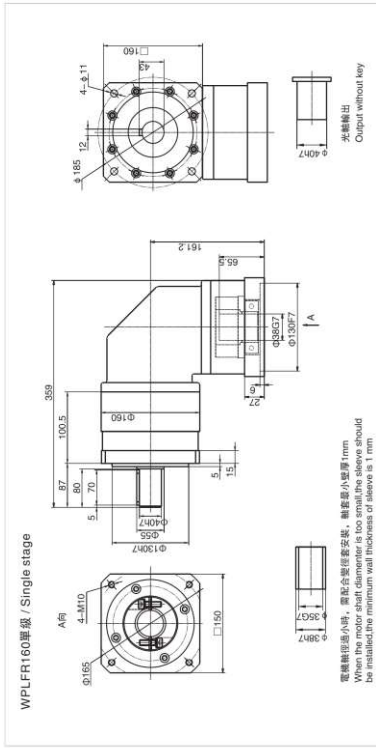

WPLFR120精密行星減速機外形圖 /

WPLFR160精密行星減速機外形圖 /

WPLFR90精密行星減速機外形圖 /

WPLFR60精密行星減速機外形圖 /