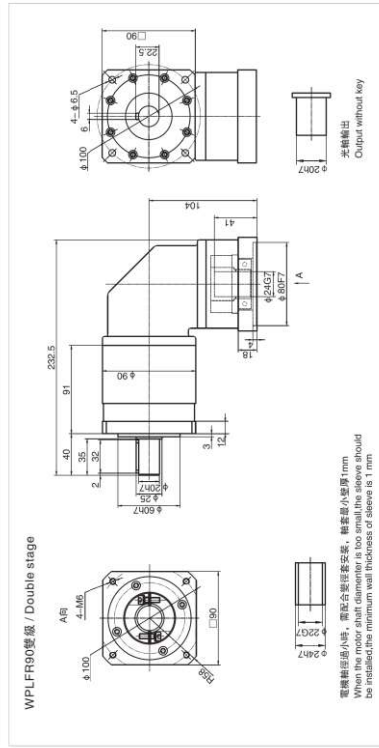

WPLFR120精密行星減速機外形圖 /

WPLFR160精密行星減速機外形圖 /

WPLFR90精密行星減速機外形圖 /

WPLFR60精密行星減速機外形圖 /