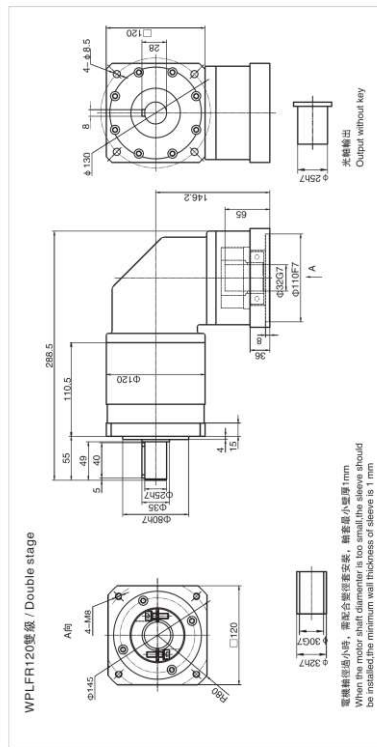

WPLFR120精密行星減速機外形圖 /

WPLFR160精密行星減速機外形圖 /

WPLFR90精密行星減速機外形圖 /

WPLFR60精密行星減速機外形圖 /