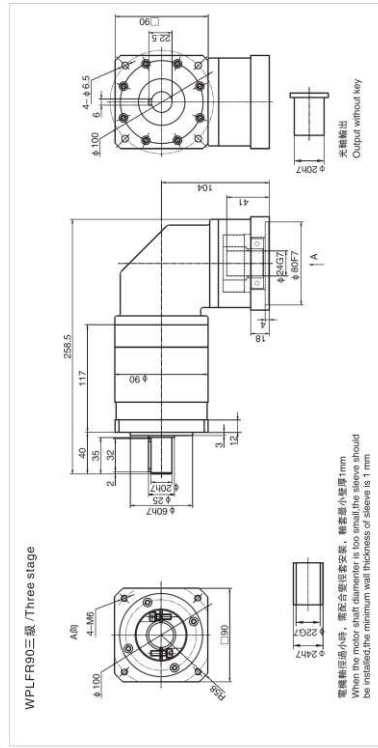

WPLFR120精密行星減速機外形圖 /

WPLFR160精密行星減速機外形圖 /

WPLFR90精密行星減速機外形圖 /

WPLFR60精密行星減速機外形圖 /