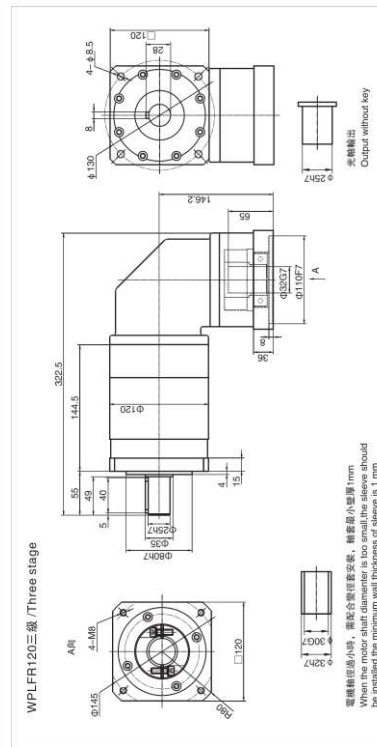

WPLFR120精密行星減速機外形圖 /

WPLFR160精密行星減速機外形圖 /

WPLFR90精密行星減速機外形圖 /

WPLFR60精密行星減速機外形圖 /