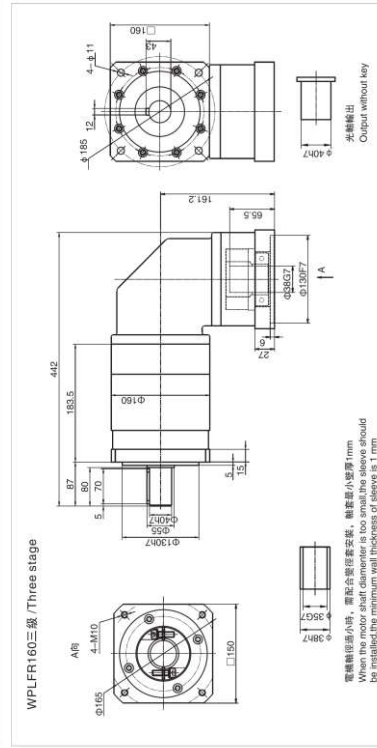

WPLFR120精密行星減速機外形圖 /

WPLFR160精密行星減速機外形圖 /

WPLFR90精密行星減速機外形圖 /

WPLFR60精密行星減速機外形圖 /