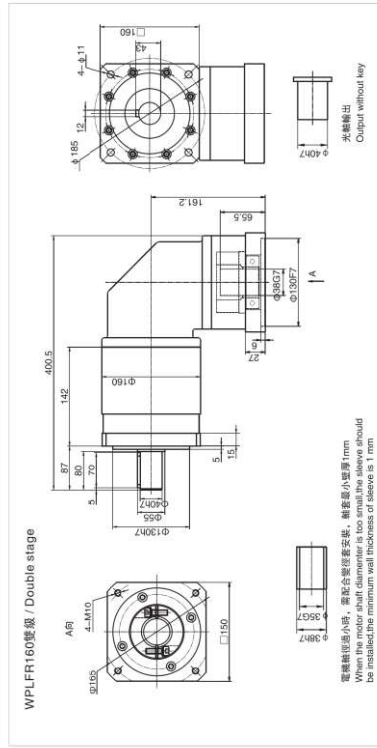

WPLFR120精密行星減速機外形圖 /

WPLFR160精密行星減速機外形圖 /

WPLFR90精密行星減速機外形圖 /

WPLFR60精密行星減速機外形圖 /