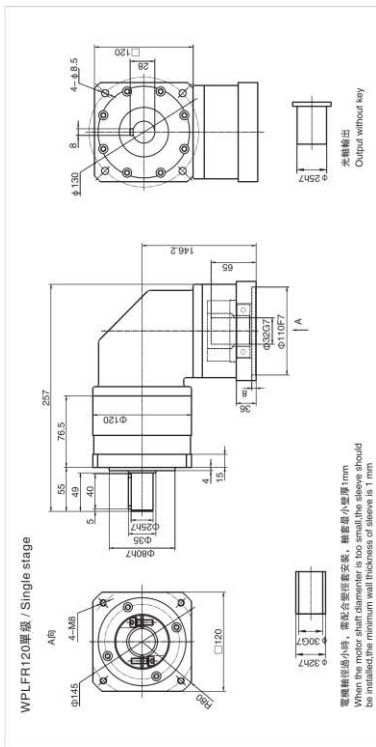

WPLFR120精密行星減速機外形圖 /

WPLFR160精密行星減速機外形圖 /

WPLFR90精密行星減速機外形圖 /

WPLFR60精密行星減速機外形圖 /