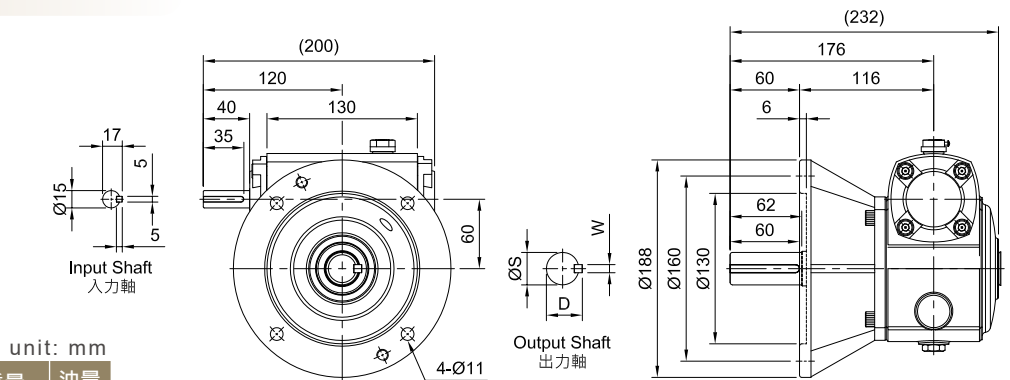

MODEL : ADG50

型號 Model	馬力 HP (4P)	重量 Weight (kg)	油量 Oil (ℓ)
50	1/2	8.7	0.35

MODEL : ADG60

unit: mm

型號 Model	馬力 HP (4P)	出力軸 Output Shaft			重量 Weight (kg)	油量 Oil (ℓ)
		S	W	D		
60	1/2	25	7	28	10.4	0.45
		28	7	31		
		30	8	33		

MODEL : BDG60

unit: mm

型號 Model	馬力 HP (4P)	出力軸 Output Shaft			重量 Weight (kg)	油量 Oil (ℓ)
		S	W	D		
60	1/2	25	7	28	9.4	0.45
		28	7	31		

◆ 重量不含馬達及潤滑油。

The weight does not include motor and lubricant.