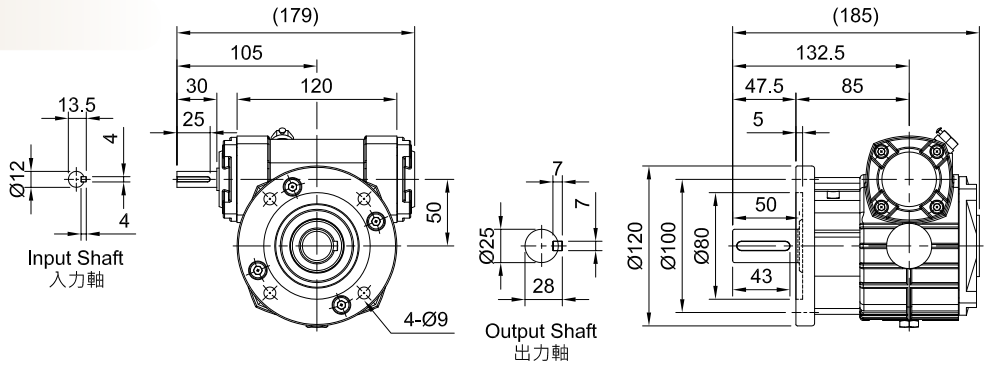

MODEL : ADG50

型號 Model	馬力 HP (4P)	重量 Weight (kg)	油量 Oil (ℓ)
50	1/2	8.7	0.35

MODEL : ADG60

unit: mm

型號 Model	馬力 HP (4P)	出力軸 Output Shaft			重量 Weight (kg)	油量 Oil (ℓ)
		S	W	D		
60	1/2	25	7	28	10.4	0.45
		28	7	31		
		30	8	33		

MODEL : BDG60

unit: mm

型號 Model	馬力 HP (4P)	出力軸 Output Shaft			重量 Weight (kg)	油量 Oil (ℓ)
		S	W	D		
60	1/2	25	7	28	9.4	0.45
		28	7	31		

◆ 重量不含馬達及潤滑油。

The weight does not include motor and lubricant.