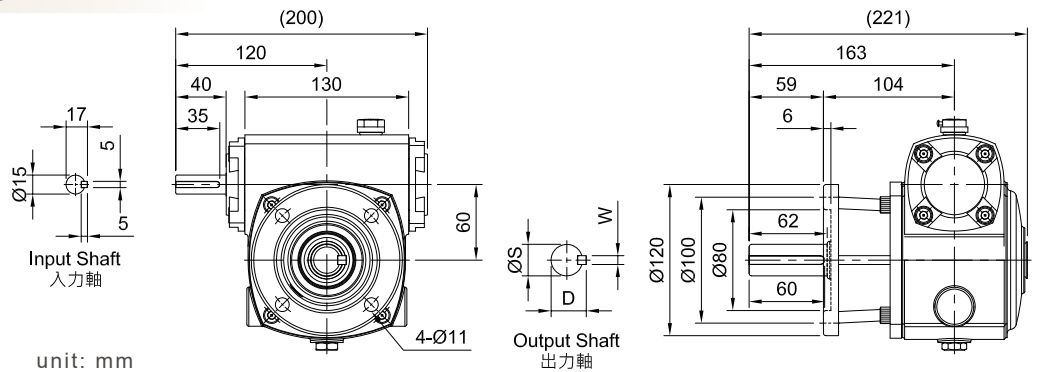

MODEL : ADG50

型號 Model	馬力 HP (4P)	重量 Weight (kg)	油量 Oil (ℓ)
50	1/2	8.7	0.35

MODEL : ADG60

unit: mm

型號 Model	馬力 HP (4P)	出力軸 Output Shaft			重量 Weight (kg)	油量 Oil (ℓ)
		S	W	D		
60	1/2	25	7	28	10.4	0.45
		28	7	31		
		30	8	33		

MODEL : BDG60

unit: mm

型號 Model	馬力 HP (4P)	出力軸 Output Shaft			重量 Weight (kg)	油量 Oil (ℓ)
		S	W	D		
60	1/2	25	7	28	9.4	0.45
		28	7	31		

◆ 重量不含馬達及潤滑油。

The weight does not include motor and lubricant.