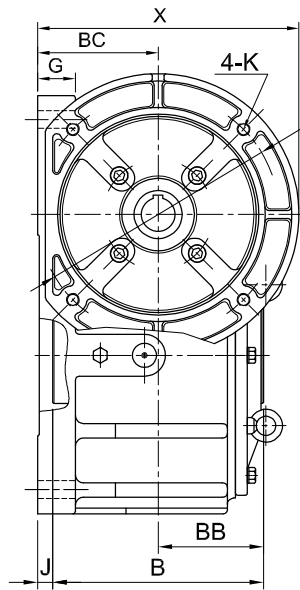

## 單段蝸輪減速機 VW 系列

MODEL : VOM

▲ 50#~135#

▲ 155#~175#

VOM155~175

VOM50~135

型號 Model	Ratio \ HP		A	AB	J	B	X	XX	BB	BC	CC	馬達盤 IEC Motor Flange				腳座 Foot Stock						入力孔 Input Bore			出力孔 Output Bore			重量 Weight (kg)	
	1/10 ~ 1/30	1/40 ~ 1/60										P	Q	R	K	E1	E2	F	M	N	G	Z	V	T	U	W	Y		S
50	1/4	—	154	81	-	98	130	9	49	50	50	130	110	160	M8	93	102	90	220	118	16	11	12.7	4	11	6	22.8	20	8.2
60	1/2	1/4	167	87	-	111	135	4	54	55	60	130	110	160	M8	105	120	100	252	128	18	11	12.7	4	11	8	28.3	25	11
70	1	1/2	200	105	-	128	165	35	64	65	70	130	110	160	M8	120	135	120	288	160	20	15	16.3	5	14	8	33.3	30	15.4
			206	111								165	M10	21.8	6								19						
80	2	1	226	118	-	138	170	30	69	70	80	165	130	200	M10	130	150	140	315	183	20	15	21.8	6	19	10	38.3	35	22.6
100	3	2	279	146	-	178	215	35	89	90	100	165	130	200	M10	155	180	190	380	230	26	15	27.3	8	24	10	43.3	40	40.4
			283	150								215	M12	31.3	8								28						
120	5	3	333	173	-	198	225	25	99	100	120	215	180	248	M12	185	215	220	450	266	30	18	31.3	8	28	12	48.3	45	65
135	7 1/2	5	369	187	-	218	234	40	109	110	135	215	180	248	M12	210	235	260	495	305	35	18	31.3	8	28	15	59.3	55	81
							260					300	265	M12	41.3								10	38					
155	10	7 1/2	412	212	16.5	247	290	-	123.5	140	155	265	230	300	M12	145	265	290	460	340	45	20	41.3	10	38	15	69.3	65	105.2
175	15	10	467	236	19	262	300	-	131	150	175	265	230	300	M12	167	293	320	520	390	45	22	41.3	10	38	18	94.3	90	158

unit: mm