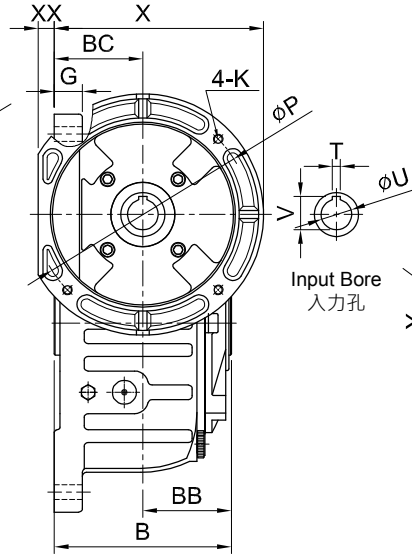

## 單段蝸輪減速機 VW 系列

MODEL : VOM

▲ 50#~135#

▲ 155#~175#

VOM155~175

VOM50~135

型號 Model	Ratio \ HP		A	AB	J	B	X	XX	BB	BC	CC	馬達盤 IEC Motor Flange				腳座 Foot Stock						入力孔 Input Bore			出力孔 Output Bore			重量 Weight (kg)	
	1/10 ~ 1/30	1/40 ~ 1/60										P	Q	R	K	E1	E2	F	M	N	G	Z	V	T	U	W	Y		S
50	1/4	—	154	81	-	98	130	9	49	50	50	130	110	160	M8	93	102	90	220	118	16	11	12.7	4	11	6	22.8	20	8.2
60	1/2	1/4	167	87	-	111	135	4	54	55	60	130	110	160	M8	105	120	100	252	128	18	11	12.7	4	11	8	28.3	25	11
70	1	1/2	200	105	-	128	165	35	64	65	70	130	110	160	M8	120	135	120	288	160	20	15	16.3	5	14	8	33.3	30	15.4
			206	111								165	M10	21.8	6								19						
80	2	1	226	118	-	138	170	30	69	70	80	165	130	200	M10	130	150	140	315	183	20	15	21.8	6	19	10	38.3	35	22.6
100	3	2	279	146	-	178	215	35	89	90	100	165	130	200	M10	155	180	190	380	230	26	15	27.3	8	24	10	43.3	40	40.4
			283	150								215	M12	31.3	8								28						
120	5	3	333	173	-	198	225	25	99	100	120	215	180	248	M12	185	215	220	450	266	30	18	31.3	8	28	12	48.3	45	65
135	7 1/2	5	369	187	-	218	234	40	109	110	135	215	180	248	M12	210	235	260	495	305	35	18	31.3	8	28	15	59.3	55	81
							260					300	265	M12	41.3								10	38					
155	10	7 1/2	412	212	16.5	247	290	-	123.5	140	155	265	230	300	M12	145	265	290	460	340	45	20	41.3	10	38	15	69.3	65	105.2
175	15	10	467	236	19	262	300	-	131	150	175	265	230	300	M12	167	293	320	520	390	45	22	41.3	10	38	18	94.3	90	158

unit: mm