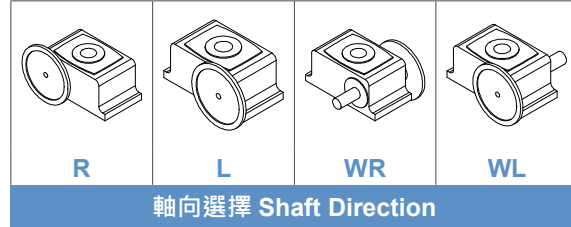

## 單段蝸輪減速機 VW 系列

MODEL : VOM

▲ 50#~135#

▲ 155#~175#

VOM155~175

VOM50~135

型號 Model	Ratio \ HP		A	AB	J	B	X	XX	BB	BC	CC	馬達盤 IEC Motor Flange				腳座 Foot Stock						入力孔 Input Bore			出力孔 Output Bore			重量 Weight (kg)	
	1/10 ~ 1/30	1/40 ~ 1/60										P	Q	R	K	E1	E2	F	M	N	G	Z	V	T	U	W	Y		S
50	1/4	—	154	81	-	98	130	9	49	50	50	130	110	160	M8	93	102	90	220	118	16	11	12.7	4	11	6	22.8	20	8.2
60	1/2	1/4	167	87	-	111	135	4	54	55	60	130	110	160	M8	105	120	100	252	128	18	11	12.7	4	11	8	28.3	25	11
70	1	1/2	200	105	-	128	165	35	64	65	70	130	110	160	M8	120	135	120	288	160	20	15	16.3	5	14	8	33.3	30	15.4
			206	111								165	M10	21.8	6								19						
80	2	1	226	118	-	138	170	30	69	70	80	165	130	200	M10	130	150	140	315	183	20	15	21.8	6	19	10	38.3	35	22.6
100	3	2	279	146	-	178	215	35	89	90	100	165	130	200	M10	155	180	190	380	230	26	15	27.3	8	24	10	43.3	40	40.4
			283	150								215	M12	31.3	8								28						
120	5	3	333	173	-	198	225	25	99	100	120	215	180	248	M12	185	215	220	450	266	30	18	31.3	8	28	12	48.3	45	65
135	7 1/2	5	369	187	-	218	234	40	109	110	135	215	180	248	M12	210	235	260	495	305	35	18	31.3	8	28	15	59.3	55	81
							260					300	265	M12	41.3								10	38					
155	10	7 1/2	412	212	16.5	247	290	-	123.5	140	155	265	230	300	M12	145	265	290	460	340	45	20	41.3	10	38	15	69.3	65	105.2
175	15	10	467	236	19	262	300	-	131	150	175	265	230	300	M12	167	293	320	520	390	45	22	41.3	10	38	18	94.3	90	158