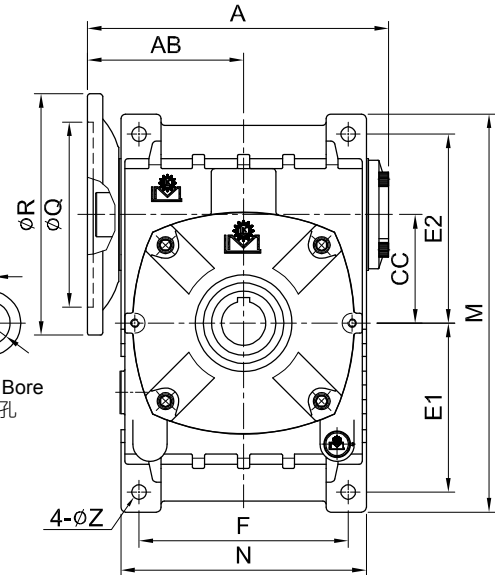

## 單段蝸輪減速機 VW 系列

MODEL : VOM

▲ 50#~135#

▲ 155#~175#

VOM155~175

VOM50~135

型號 Model	Ratio \ HP		A	AB	J	B	X	XX	BB	BC	CC	馬達盤 IEC Motor Flange				腳座 Foot Stock						入力孔 Input Bore			出力孔 Output Bore			重量 Weight (kg)	
	1/10 ~ 1/30	1/40 ~ 1/60										P	Q	R	K	E1	E2	F	M	N	G	Z	V	T	U	W	Y		S
50	1/4	—	154	81	-	98	130	9	49	50	50	130	110	160	M8	93	102	90	220	118	16	11	12.7	4	11	6	22.8	20	8.2
60	1/2	1/4	167	87	-	111	135	4	54	55	60	130	110	160	M8	105	120	100	252	128	18	11	12.7	4	11	8	28.3	25	11
70	1	1/2	200	105	-	128	165	35	64	65	70	130	110	160	M8	120	135	120	288	160	20	15	16.3	5	14	8	33.3	30	15.4
			206	111								165	M10	21.8	6								19						
80	2	1	226	118	-	138	170	30	69	70	80	165	130	200	M10	130	150	140	315	183	20	15	21.8	6	19	10	38.3	35	22.6
100	3	2	279	146	-	178	215	35	89	90	100	165	130	200	M10	155	180	190	380	230	26	15	27.3	8	24	10	43.3	40	40.4
			283	150								215	M12	31.3	8								28						
120	5	3	333	173	-	198	225	25	99	100	120	215	180	248	M12	185	215	220	450	266	30	18	31.3	8	28	12	48.3	45	65
135	7 1/2	5	369	187	-	218	234	40	109	110	135	215	180	248	M12	210	235	260	495	305	35	18	31.3	8	28	15	59.3	55	81
							260					300	265	M12	41.3								10	38					
155	10	7 1/2	412	212	16.5	247	290	-	123.5	140	155	265	230	300	M12	145	265	290	460	340	45	20	41.3	10	38	15	69.3	65	105.2
175	15	10	467	236	19	262	300	-	131	150	175	265	230	300	M12	167	293	320	520	390	45	22	41.3	10	38	18	94.3	90	158

unit: mm