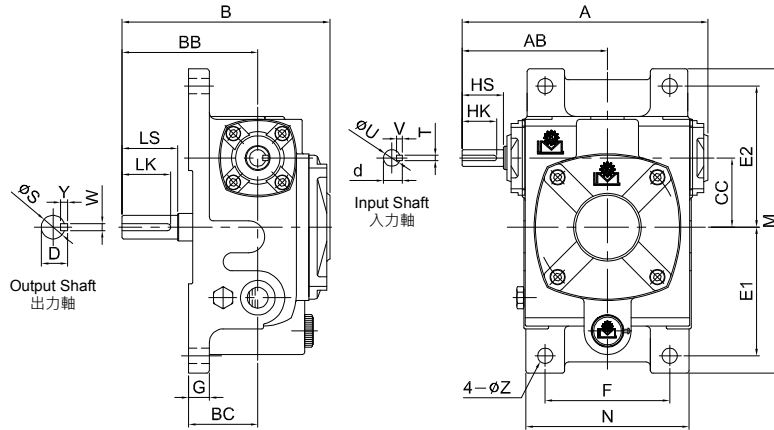

1-STAGE WORM REDUCER VW SERIES

單段蝸輪減速機 VW 系列

MODEL : UW

▲ 40#~135#

▲ 155#~175#

unit: mm

型號 Model	Ratio \ HP		A	AB	B	BB	BC	CC	腳座 Foot Stock						入力軸 Input Shaft				出力軸 Output Shaft				重量 Weight (kg)	
	1/10 ~ 1/30	1/40 ~ 1/60							E1	E2	F	M	N	G	Z	HS	U	d	TxVxHK	LS	S	D		WxYxLK
40	1/8	-	139.5	86	124	80	45	40	75	85	70	182	94	14	9	25	12	13.5	4x4x20	30	15	17	5x5x25	4.5
50	1/4	1/8	178	105	148	98	50	50	93	102	90	220	118	16	11	30	12	13.5	4x4x25	40	17	19	5x5x35	6.8
60	1/2	1/4	198	120	165	110	55	60	105	120	100	252	128	18	11	40	15	17	5x5x35	50	22	25	7x7x45	9.2
70	1	1/2	235	140	195	130	65	70	120	135	120	288	160	20	15	40	18	20	5x5x35	60	28	31	7x7x55	14.4
80	2	1	268	161	210	140	70	80	130	150	140	315	183	20	15	50	22	25	7x7x45	65	32	35	10x8x60	19.4
100	3	2	322	190	260	170	90	100	155	180	190	380	230	26	15	50	25	28	7x7x45	75	38	41	10x8x70	38.6
120	5	3	390	231	290	190	100	120	185	215	220	450	266	30	18	65	30	33	7x7x60	85	45	48	12x8x80	62
135	7 1/2	5	438	258	324	214	110	135	210	235	260	495	305	35	18	75	35	38	10x8x70	95	55	59	15x10x90	83
155	10	7 1/2	491	292	393	253	140	155	145	265	290	460	340	45	20	85	40	43	10x8x80	110	60	64	15x10x105	106.8
175	15	10	555	325	412	262	150	175	167	293	320	516	385	45	22	85	45	48	12x8x80	110	65	69	18x12x105	141

▲ 200#~350#

unit: mm

型號 Model	Ratio \ HP		A	AB	B	BB	BC	CC	腳座 Foot Stock					入力軸 Input Shaft				出力軸 Output Shaft				重量 Weight (kg)
	1/10 ~ 1/30	1/40 ~ 1/60							E	F	M	G	Z	HS	U	d	TxVxHK	LS	S	D	WxYxLK	
200	20	15	604	352	486	311	175	200	450	510	558	32	22	95	50	53	12x8x90	125	70	74.5	20x12x120	185.2
225	25	20	650	375	525	335	190	225	510	580	622	35	27	95	55	59	15x10x90	140	80	85	20x12x135	255.2
250	30	25	728	422	559	359	200	250	570	640	675	35	27	110	60	64	15x10x105	155	90	96.5	24x16x150	298
300	40	30	864	498	622	387	235	300	660	750	880	38	36	125	70	73	18x10x120	170	95	101	24x16x160	465
350	50	40	945	570	770	480	290	350	780	880	945	38	43	145	80	85	20x12x135	190	115	124	32x20x185	785