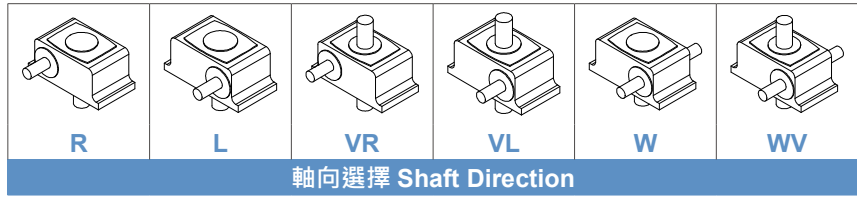

1-STAGE WORM REDUCER VW SERIES

單段蝸輪減速機 VW 系列

MODEL : UW

▲ 40#~135#

▲ 155#~175#

unit: mm

型號 Model	Ratio \ HP		A	AB	B	BB	BC	CC	腳座 Foot Stock						入力軸 Input Shaft				出力軸 Output Shaft				重量 Weight (kg)	
	1/10 ~ 1/30	1/40 ~ 1/60							E1	E2	F	M	N	G	Z	HS	U	d	TxVxHK	LS	S	D		WxYxLK
40	1/8	-	139.5	86	124	80	45	40	75	85	70	182	94	14	9	25	12	13.5	4x4x20	30	15	17	5x5x25	4.5
50	1/4	1/8	178	105	148	98	50	50	93	102	90	220	118	16	11	30	12	13.5	4x4x25	40	17	19	5x5x35	6.8
60	1/2	1/4	198	120	165	110	55	60	105	120	100	252	128	18	11	40	15	17	5x5x35	50	22	25	7x7x45	9.2
70	1	1/2	235	140	195	130	65	70	120	135	120	288	160	20	15	40	18	20	5x5x35	60	28	31	7x7x55	14.4
80	2	1	268	161	210	140	70	80	130	150	140	315	183	20	15	50	22	25	7x7x45	65	32	35	10x8x60	19.4
100	3	2	322	190	260	170	90	100	155	180	190	380	230	26	15	50	25	28	7x7x45	75	38	41	10x8x70	38.6
120	5	3	390	231	290	190	100	120	185	215	220	450	266	30	18	65	30	33	7x7x60	85	45	48	12x8x80	62
135	7 1/2	5	438	258	324	214	110	135	210	235	260	495	305	35	18	75	35	38	10x8x70	95	55	59	15x10x90	83
155	10	7 1/2	491	292	393	253	140	155	145	265	290	460	340	45	20	85	40	43	10x8x80	110	60	64	15x10x105	106.8
175	15	10	555	325	412	262	150	175	167	293	320	516	385	45	22	85	45	48	12x8x80	110	65	69	18x12x105	141

▲ 200#~350#

unit: mm

型號 Model	Ratio \ HP		A	AB	B	BB	BC	CC	腳座 Foot Stock					入力軸 Input Shaft				出力軸 Output Shaft				重量 Weight (kg)
	1/10 ~ 1/30	1/40 ~ 1/60							E	F	M	G	Z	HS	U	d	TxVxHK	LS	S	D	WxYxLK	
200	20	15	604	352	486	311	175	200	450	510	558	32	22	95	50	53	12x8x90	125	70	74.5	20x12x120	185.2
225	25	20	650	375	525	335	190	225	510	580	622	35	27	95	55	59	15x10x90	140	80	85	20x12x135	255.2
250	30	25	728	422	559	359	200	250	570	640	675	35	27	110	60	64	15x10x105	155	90	96.5	24x16x150	298
300	40	30	864	498	622	387	235	300	660	750	880	38	36	125	70	73	18x10x120	170	95	101	24x16x160	465
350	50	40	945	570	770	480	290	350	780	880	945	38	43	145	80	85	20x12x135	190	115	124	32x20x185	785