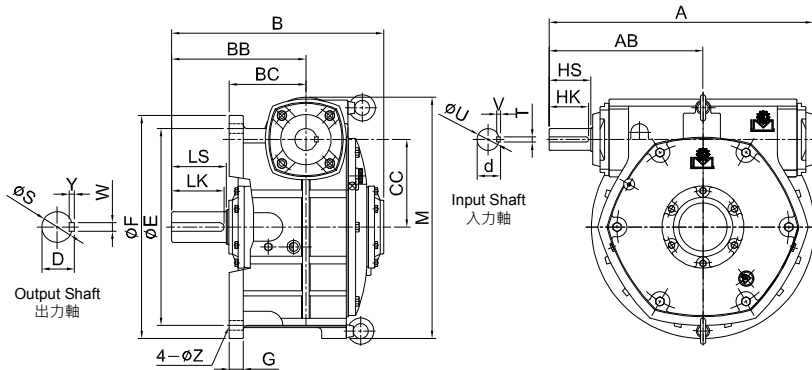

1-STAGE WORM REDUCER VW SERIES

單段蝸輪減速機 VW 系列

MODEL : UW

▲ 40#~135#

▲ 155#~175#

unit: mm

型號 Model	Ratio \ HP		A	AB	B	BB	BC	CC	腳座 Foot Stock						入力軸 Input Shaft				出力軸 Output Shaft				重量 Weight (kg)	
	1/10 ~ 1/30	1/40 ~ 1/60							E1	E2	F	M	N	G	Z	HS	U	d	TxVxHK	LS	S	D		WxYxLK
40	1/8	-	139.5	86	124	80	45	40	75	85	70	182	94	14	9	25	12	13.5	4x4x20	30	15	17	5x5x25	4.5
50	1/4	1/8	178	105	148	98	50	50	93	102	90	220	118	16	11	30	12	13.5	4x4x25	40	17	19	5x5x35	6.8
60	1/2	1/4	198	120	165	110	55	60	105	120	100	252	128	18	11	40	15	17	5x5x35	50	22	25	7x7x45	9.2
70	1	1/2	235	140	195	130	65	70	120	135	120	288	160	20	15	40	18	20	5x5x35	60	28	31	7x7x55	14.4
80	2	1	268	161	210	140	70	80	130	150	140	315	183	20	15	50	22	25	7x7x45	65	32	35	10x8x60	19.4
100	3	2	322	190	260	170	90	100	155	180	190	380	230	26	15	50	25	28	7x7x45	75	38	41	10x8x70	38.6
120	5	3	390	231	290	190	100	120	185	215	220	450	266	30	18	65	30	33	7x7x60	85	45	48	12x8x80	62
135	7 1/2	5	438	258	324	214	110	135	210	235	260	495	305	35	18	75	35	38	10x8x70	95	55	59	15x10x90	83
155	10	7 1/2	491	292	393	253	140	155	145	265	290	460	340	45	20	85	40	43	10x8x80	110	60	64	15x10x105	106.8
175	15	10	555	325	412	262	150	175	167	293	320	516	385	45	22	85	45	48	12x8x80	110	65	69	18x12x105	141

▲ 200#~350#

unit: mm

型號 Model	Ratio \ HP		A	AB	B	BB	BC	CC	腳座 Foot Stock					入力軸 Input Shaft				出力軸 Output Shaft				重量 Weight (kg)
	1/10 ~ 1/30	1/40 ~ 1/60							E	F	M	G	Z	HS	U	d	TxVxHK	LS	S	D	WxYxLK	
200	20	15	604	352	486	311	175	200	450	510	558	32	22	95	50	53	12x8x90	125	70	74.5	20x12x120	185.2
225	25	20	650	375	525	335	190	225	510	580	622	35	27	95	55	59	15x10x90	140	80	85	20x12x135	255.2
250	30	25	728	422	559	359	200	250	570	640	675	35	27	110	60	64	15x10x105	155	90	96.5	24x16x150	298
300	40	30	864	498	622	387	235	300	660	750	880	38	36	125	70	73	18x10x120	170	95	101	24x16x160	465
350	50	40	945	570	770	480	290	350	780	880	945	38	43	145	80	85	20x12x135	190	115	124	32x20x185	785