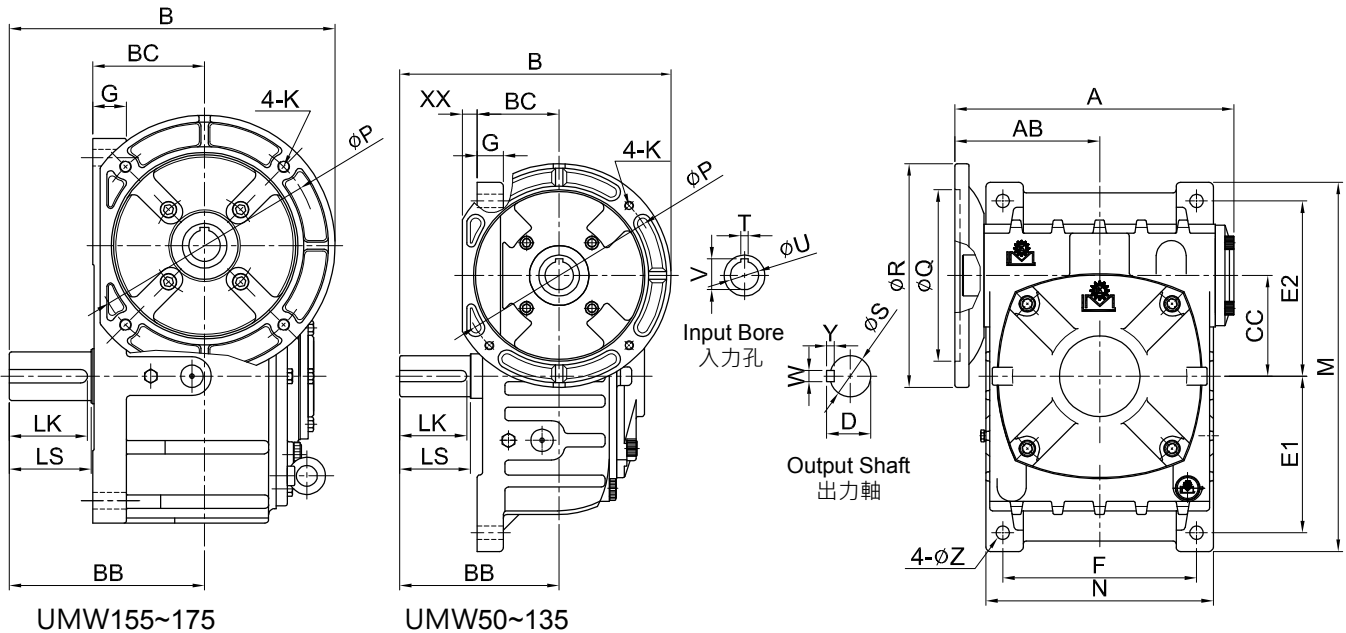

1-STAGE WORM REDUCER VW SERIES

單段蝸輪減速機 VW 系列

MODEL : UMW

▲ 50#~135#

▲ 155#~175#

UMW155~175

UMW50~135

unit: mm

型號 Model	Ratio \ HP		A	AB	B	XX	BB	BC	CC	馬達盤 IEC Motor Flange				腳座 Foot Stock						入力孔 Input Bore			出力軸 Output Shaft			重量 Weight (kg)		
	1/10 ~ 1/30	1/40 ~ 1/60								P	Q	R	K	E1	E2	F	M	N	G	Z	V	T	U	LS	S		D	WxYxLK
50	1/4	-	154	81	178	9	98	50	50	130	110	160	M8	93	102	90	220	118	16	11	12.7	4	11	40	17	19	5x5x35	7.2
60	1/2	1/4	167	87	190	4	110	55	60	130	110	160	M8	105	120	100	252	128	18	11	12.7	4	11	50	22	25	7x7x45	10.2
70	1	1/2	200	105	210	35	130	65	70	130	110	160	M8	120	135	120	288	160	20	15	16.3	5	14	60	28	31	7x7x55	14.4
			206	111	230					165	130	200	M10								21.8	6	19					
80	2	1	226	118	240	30	140	70	80	165	130	200	M10	130	150	140	315	183	20	15	21.8	6	19	65	32	35	10x8x60	20.6
100	3	2	279	146	270	-	170	90	100	165	130	200	M10	155	180	190	380	230	26	15	27.3	8	24	75	38	41	10x8x70	43
			283	150	295					8	215	180	248								M12	31.3	8					
120	5	3	335	173	315	-	190	100	120	215	180	248	M12	185	215	220	450	266	30	18	31.3	8	28	85	45	48	12x8x80	65
135	7 1/2	5	369	187	339	-	214	110	135	215	180	248	M12	210	235	260	495	305	35	18	31.3	8	28	95	55	59	15x10x90	85.2
			364	20	265					230	300	41.3	10								38							
155	10	7 1/2	412	212	403	-	253	140	155	265	230	300	M12	145	265	290	460	340	45	20	41.3	10	38	110	60	64	15x10x105	108
175	15	10	467	236	412	-	262	150	175	265	230	300	M16	167	293	320	516	385	45	22	41.3	10	38	110	65	69	18x10x105	150
			437	300	250					350	45.3	12	42															