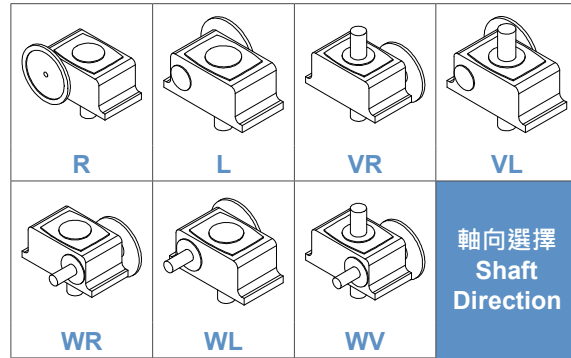

1-STAGE WORM REDUCER VW SERIES

單段蝸輪減速機 VW 系列

MODEL : UMW

▲ 50#~135#

▲ 155#~175#

UMW155~175

UMW50~135

unit: mm

型號 Model	Ratio \ HP		A	AB	B	XX	BB	BC	CC	馬達盤 IEC Motor Flange				腳座 Foot Stock						入力孔 Input Bore			出力軸 Output Shaft			重量 Weight (kg)		
	1/10 ~ 1/30	1/40 ~ 1/60								P	Q	R	K	E1	E2	F	M	N	G	Z	V	T	U	LS	S		D	WxYxLK
50	1/4	-	154	81	178	9	98	50	50	130	110	160	M8	93	102	90	220	118	16	11	12.7	4	11	40	17	19	5x5x35	7.2
60	1/2	1/4	167	87	190	4	110	55	60	130	110	160	M8	105	120	100	252	128	18	11	12.7	4	11	50	22	25	7x7x45	10.2
70	1	1/2	200	105	210	35	130	65	70	130	110	160	M8	120	135	120	288	160	20	15	16.3	5	14	60	28	31	7x7x55	14.4
			206	111	230					165	130	200	M10								21.8	6	19					
80	2	1	226	118	240	30	140	70	80	165	130	200	M10	130	150	140	315	183	20	15	21.8	6	19	65	32	35	10x8x60	20.6
100	3	2	279	146	270	-	170	90	100	165	130	200	M10	155	180	190	380	230	26	15	27.3	8	24	75	38	41	10x8x70	43
			283	150	295					8	215	180	248								M12	31.3	8					
120	5	3	335	173	315	-	190	100	120	215	180	248	M12	185	215	220	450	266	30	18	31.3	8	28	85	45	48	12x8x80	65
135	7 1/2	5	369	187	339	-	214	110	135	215	180	248	M12	210	235	260	495	305	35	18	31.3	8	28	95	55	59	15x10x90	85.2
			364	20	265					230	300	41.3	10								38							
155	10	7 1/2	412	212	403	-	253	140	155	265	230	300	M12	145	265	290	460	340	45	20	41.3	10	38	110	60	64	15x10x105	108
175	15	10	467	236	412	-	262	150	175	265	230	300	M16	167	293	320	516	385	45	22	41.3	10	38	110	65	69	18x10x105	150
			437	300	250					350	45.3	12	42															