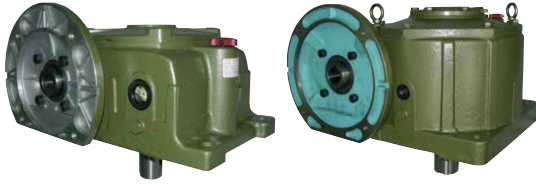

1-STAGE WORM REDUCER VW SERIES

單段蝸輪減速機 VW 系列

MODEL : UMW

▲ 50#~135#

▲ 155#~175#

UMW155~175

UMW50~135

unit: mm

型號 Model	Ratio \ HP		A	AB	B	XX	BB	BC	CC	馬達盤 IEC Motor Flange				腳座 Foot Stock						入力孔 Input Bore			出力軸 Output Shaft			重量 Weight (kg)		
	1/10 ~ 1/30	1/40 ~ 1/60								P	Q	R	K	E1	E2	F	M	N	G	Z	V	T	U	LS	S		D	WxYxLK
50	1/4	-	154	81	178	9	98	50	50	130	110	160	M8	93	102	90	220	118	16	11	12.7	4	11	40	17	19	5x5x35	7.2
60	1/2	1/4	167	87	190	4	110	55	60	130	110	160	M8	105	120	100	252	128	18	11	12.7	4	11	50	22	25	7x7x45	10.2
70	1	1/2	200	105	210	35	130	65	70	130	110	160	M8	120	135	120	288	160	20	15	16.3	5	14	60	28	31	7x7x55	14.4
			206	111	230					165	130	200	M10								21.8	6	19					
80	2	1	226	118	240	30	140	70	80	165	130	200	M10	130	150	140	315	183	20	15	21.8	6	19	65	32	35	10x8x60	20.6
100	3	2	279	146	270	-	170	90	100	165	130	200	M10	155	180	190	380	230	26	15	27.3	8	24	75	38	41	10x8x70	43
			283	150	295					8	215	180	248								M12	31.3	8					
120	5	3	335	173	315	-	190	100	120	215	180	248	M12	185	215	220	450	266	30	18	31.3	8	28	85	45	48	12x8x80	65
135	7 1/2	5	369	187	339	-	214	110	135	215	180	248	M12	210	235	260	495	305	35	18	31.3	8	28	95	55	59	15x10x90	85.2
			364	20	265					230	300	41.3	10								38							
155	10	7 1/2	412	212	403	-	253	140	155	265	230	300	M12	145	265	290	460	340	45	20	41.3	10	38	110	60	64	15x10x105	108
175	15	10	467	236	412	-	262	150	175	265	230	300	M16	167	293	320	516	385	45	22	41.3	10	38	110	65	69	18x10x105	150
			437	300	250					350	45.3	12	42															