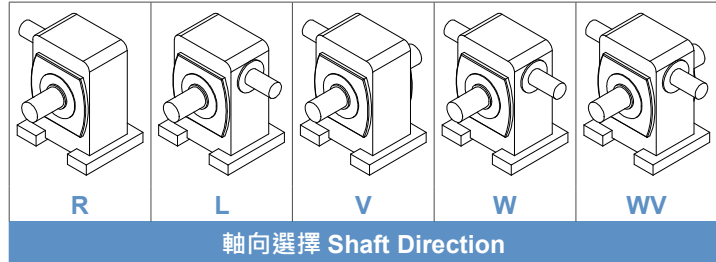

1-STAGE WORM REDUCER W SERIES

單段蝸輪減速機 W 系列

MODEL : HW

▲ 40#~135#

▲ 155#~175#

unit: mm

型號 Model	Ratio \ HP		A	AB	B	BB	CC	L	H	HL	腳座 Foot Stock				入力軸 Input Shaft				出力軸 Output Shaft				重量 Weight (kg)		
	1/10 ~ 1/30	1/40 ~ 1/60									E	F	M	N	G	Z	HS	U	d	TxVxHK	LS	S		D	WxYxLK
40	1/8	-	139.5	86	122	80	40	60	139.5	100	89	89	110	112	14	9	25	12	13.5	4x4x20	30	15	17	5x5x25	4
50	1/4	1/8	178	105	146	98	50	80	174.5	130	95	110	120	140	16	11	30	12	13.5	4x4x25	40	17	19	5x5x35	6.6
60	1/2	1/4	198	120	164	110	60	90	200	150	105	120	130	150	20	11	40	15	17	5x5x35	50	22	25	7x7x45	8.2
70	1	1/2	235	140	193	130	70	105	235	175	115	150	150	190	18	15	40	18	20	5x5x35	60	28	31	7x7x55	13.8
80	2	1	268	161	210	140	80	120	260	200	135	180	170	217	20	15	50	22	25	7x7x45	65	32	35	10x8x60	19
100	3	2	323	190	257	170	100	150	324	250	155	220	195	270	25	15	50	25	28	7x7x45	75	38	41	10x8x70	37
120	5	3	391	231	288	190	120	180	383	300	180	260	230	310	30	18	65	30	33	7x7x60	85	45	48	12x8x80	65.2
135	7 1/2	5	438	258	322	214	135	215	445	350	200	290	250	340	32	18	75	35	38	10x8x70	95	55	59	15x10x90	82.2
155	10	7 1/2	491	292	392	253	155	235	482	390	220	320	285	385	38	20	85	40	43	10x8x80	110	60	64	15x10x105	116.8
175	15	10	554	324	411	262	175	260	537	435	250	350	310	410	40	22	85	45	48	12x8x80	110	65	69	18x10x105	143.2