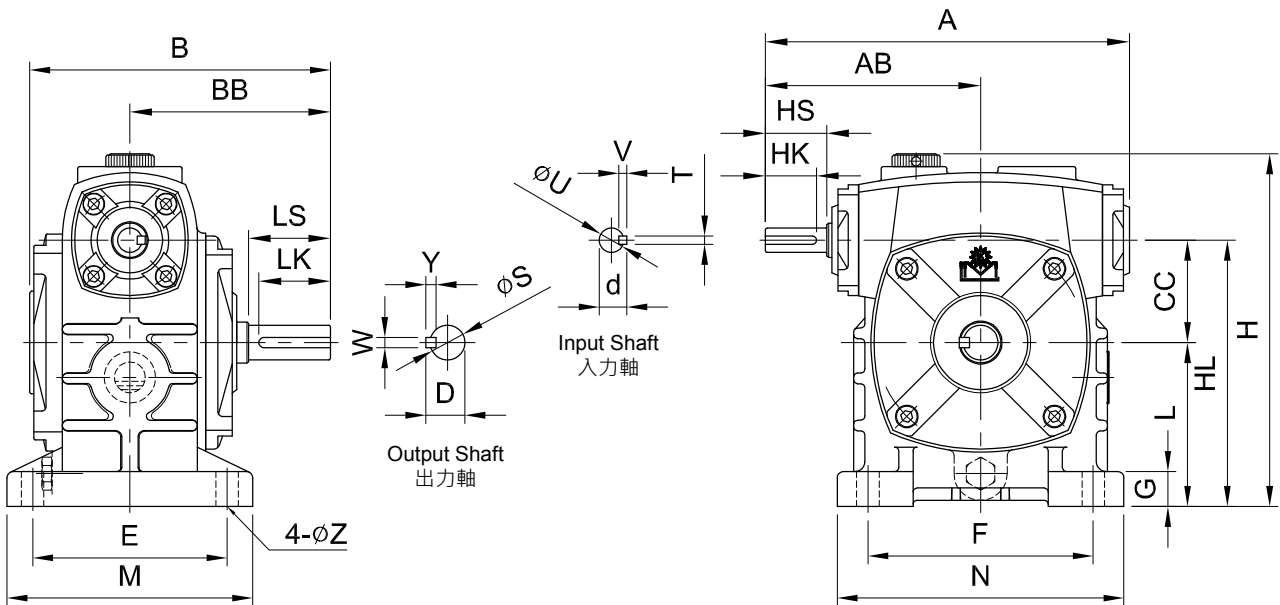

1-STAGE WORM REDUCER W SERIES

單段蝸輪減速機 W 系列

MODEL : HW

▲ 40#~135#

▲ 155#~175#

unit: mm

型號 Model	Ratio \ HP		A	AB	B	BB	CC	L	H	HL	腳座 Foot Stock				入力軸 Input Shaft				出力軸 Output Shaft				重量 Weight (kg)		
	1/10 ~ 1/30	1/40 ~ 1/60									E	F	M	N	G	Z	HS	U	d	TxVxHK	LS	S		D	WxYxLK
40	1/8	-	139.5	86	122	80	40	60	139.5	100	89	89	110	112	14	9	25	12	13.5	4x4x20	30	15	17	5x5x25	4
50	1/4	1/8	178	105	146	98	50	80	174.5	130	95	110	120	140	16	11	30	12	13.5	4x4x25	40	17	19	5x5x35	6.6
60	1/2	1/4	198	120	164	110	60	90	200	150	105	120	130	150	20	11	40	15	17	5x5x35	50	22	25	7x7x45	8.2
70	1	1/2	235	140	193	130	70	105	235	175	115	150	150	190	18	15	40	18	20	5x5x35	60	28	31	7x7x55	13.8
80	2	1	268	161	210	140	80	120	260	200	135	180	170	217	20	15	50	22	25	7x7x45	65	32	35	10x8x60	19
100	3	2	323	190	257	170	100	150	324	250	155	220	195	270	25	15	50	25	28	7x7x45	75	38	41	10x8x70	37
120	5	3	391	231	288	190	120	180	383	300	180	260	230	310	30	18	65	30	33	7x7x60	85	45	48	12x8x80	65.2
135	7 1/2	5	438	258	322	214	135	215	445	350	200	290	250	340	32	18	75	35	38	10x8x70	95	55	59	15x10x90	82.2
155	10	7 1/2	491	292	392	253	155	235	482	390	220	320	285	385	38	20	85	40	43	10x8x80	110	60	64	15x10x105	116.8
175	15	10	554	324	411	262	175	260	537	435	250	350	310	410	40	22	85	45	48	12x8x80	110	65	69	18x10x105	143.2