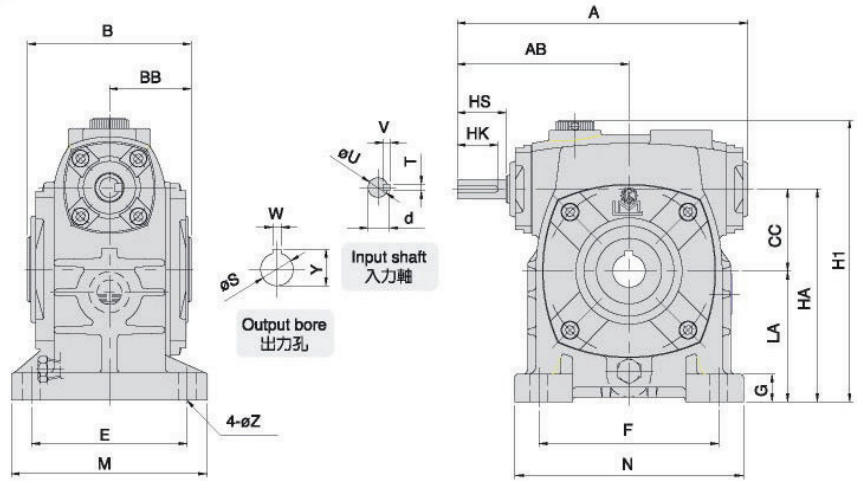

SINGLE REDUCTION WORM REDUCER W SERIES

單段蝸輪減速機W系列

MODEL : HOW

MODEL : LOW

尺寸表 Dimension(m/m)

減速比 RATIO	馬力 HP		A	AB	B	BB	CC	H1	H2	HA	HB	LA	LB	腳座 FOOT STOCK						入力軸 INPUT SHAFT				出力孔 OUTPUT BORE			重量 Weight (KG)	
	型號 MODEL	1/10- 1/30												1/40- 1/60	E	F	M	N	G	Z	HS	U	d	TxVxHK	W	Y	S	HOW
50	1/4		179	105	98	49	50	171	172	130	50	80	100	95	110	120	140	16	11	30	12	13.5	4x4x25	6	22.8	20	7.6	7.6
60	1/2	1/4	198	120	108	54	60	200	200	150	60	90	120	105	120	130	150	20	11	40	15	17	5x5x35	8	28.3	25	10.4	11.4
70	1	1/2	235	140	128	64	70	235	240	175	70	105	140	115	150	150	190	20	15	40	18	20	5x5x35	8	33.3	30	16.6	16.2
80	2	1	268	161	138	69	80	260	266	200	80	120	160	135	180	170	220	20	15	50	22	25	7x7x45	10	38.3	35	22	22.2
100	3	2	322	190	178	89	100	324	337	250	100	150	200	155	220	195	270	25	15	50	25	28	7x7x45	10	43.3	40	37.8	36.8
120	5	3	390	231	198	99	120	380	398	300	120	180	240	180	260	230	320	30	18	65	30	33	7x7x60	12	48.3	45	65.2	59
135	7 1/2	5	438	258	218	109	135	445	440	350	135	215	270	200	290	250	350	32	18	75	35	38	10x8x70	15	59.3	55	78	76.4
155	10	7/2	491	292	247	123.5	155	482	482	390	135	235	290	220	320	285	380	35	20	85	40	43	10x8x80	15	69.3	65	112.2	105.8
175	15	10	555	325	282	131	175	536	565	435	160	260	335	250	350	315	415	40	22	85	45	48	12x8x80	18	94.3	90	159.6	166.6