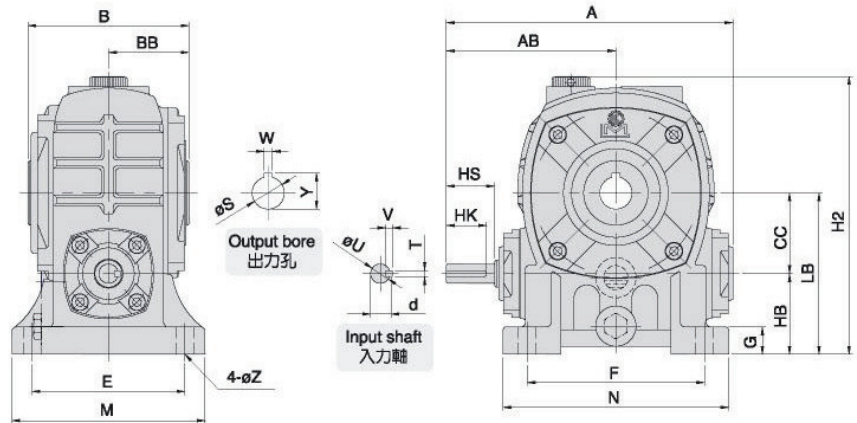

SINGLE REDUCTION WORM REDUCER W SERIES

單段蝸輪減速機W系列

MODEL : HOW

MODEL : LOW

尺寸表 Dimension(m/m)

減速比 RATIO	馬力 HP		A	AB	B	BB	CC	H1	H2	HA	HB	LA	LB	腳座 FOOT STOCK						入力軸 INPUT SHAFT				出力孔 OUTPUT BORE			重量 Weight (KG)	
	型號 MODEL	1/10- 1/30												1/40- 1/60	E	F	M	N	G	Z	HS	U	d	TxVxHK	W	Y	S	HOW
50	1/4		179	105	98	49	50	171	172	130	50	80	100	95	110	120	140	16	11	30	12	13.5	4x4x25	6	22.8	20	7.6	7.6
60	1/2	1/4	198	120	108	54	60	200	200	150	60	90	120	105	120	130	150	20	11	40	15	17	5x5x35	8	28.3	25	10.4	11.4
70	1	1/2	235	140	128	64	70	235	240	175	70	105	140	115	150	150	190	20	15	40	18	20	5x5x35	8	33.3	30	16.6	16.2
80	2	1	268	161	138	69	80	260	266	200	80	120	160	135	180	170	220	20	15	50	22	25	7x7x45	10	38.3	35	22	22.2
100	3	2	322	190	178	89	100	324	337	250	100	150	200	155	220	195	270	25	15	50	25	28	7x7x45	10	43.3	40	37.8	36.8
120	5	3	390	231	198	99	120	380	398	300	120	180	240	180	260	230	320	30	18	65	30	33	7x7x60	12	48.3	45	65.2	59
135	7 1/2	5	438	258	218	109	135	445	440	350	135	215	270	200	290	250	350	32	18	75	35	38	10x8x70	15	59.3	55	78	76.4
155	10	7/2	491	292	247	123.5	155	482	482	390	135	235	290	220	320	285	380	35	20	85	40	43	10x8x80	15	69.3	65	112.2	105.8
175	15	10	555	325	282	131	175	536	565	435	160	260	335	250	350	315	415	40	22	85	45	48	12x8x80	18	94.3	90	159.6	166.6